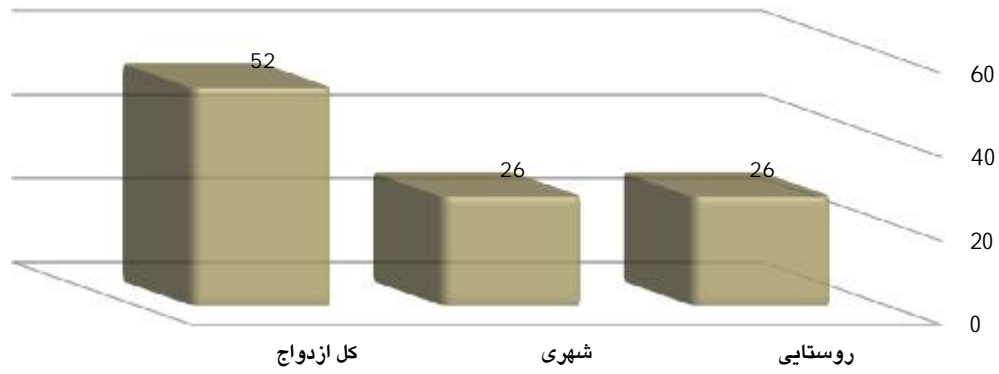

ازدواج های ثبت شده در اردیبهشت ماه سال 1393 به تفکیک شهری و روستایی

ازدواج های ثبت شده به تفکیک شهری و روستایی در اردیبهشت ماه 1393

روستایی	شهری	کل ازدواج	شهرستان
26	26	52	طبری