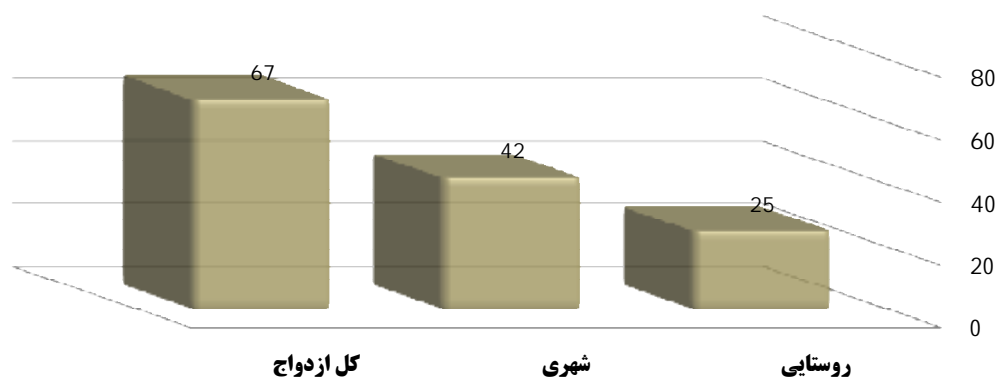

ازدواج های ثبت شده در تیر ماه سال 1392 به تفکیک شهری و روستایی

ازدواج های ثبت شده به تفکیک شهری و روستایی در تیر ماه 1392			
روستایی	شهری	کل ازدواج	شهرستان
25	42	67	طیسی

\*در تیر ماه سال 1392 تعداد 67 واقعه ازدواج به ثبت رسیده که حدود 63 درصد ازدواج ها در مناطق شهری و 37 درصد آن ها در مناطق روستایی به ثبت رسیده است.