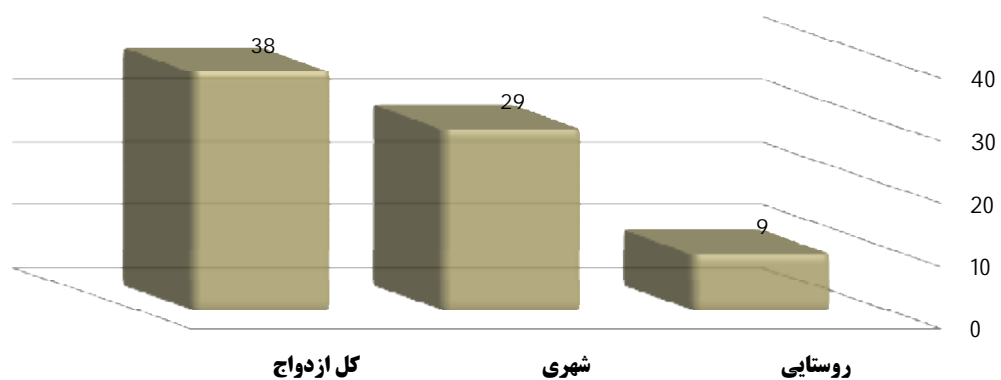

ازدواج های ثبت شده در خرداد سال 1392 به تفکیک شهری و روستایی

ازدواج های ثبت شده به تفکیک شهری و روستایی در خرداد ماه 1392

روستایی	شهری	کل ازدواج	شهرستان
9	29	38	طیسی

*در خرداد سال 1392 تعداد 38 واقعه ازدواج به ثبت رسیده که حدود 76 درصد ازدواج ها در مناطق شهری و 24 درصد آن ها در مناطق روستایی به ثبت رسیده است.