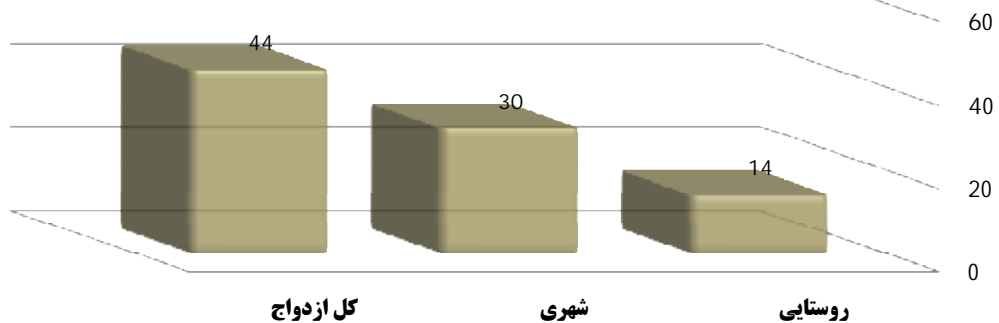

ازدواج های ثبت شده در اردیبهشت سال 1392 به تفکیک شهری و روستایی

ازدواج های ثبت شده به تفکیک شهری و روستایی در اردیبهشت ماه 1392			
روستایی	شهری	کل ازدواج	شهرستان
14	30	44	طبری

\* در اردیبهشت سال 1392 تعداد 44 ازدواج به ثبت رسیده که حدود 68 درصد ازدواج ها در مناطق شهری و 32 درصد آن ها در مناطق روستایی به ثبت رسیده است.