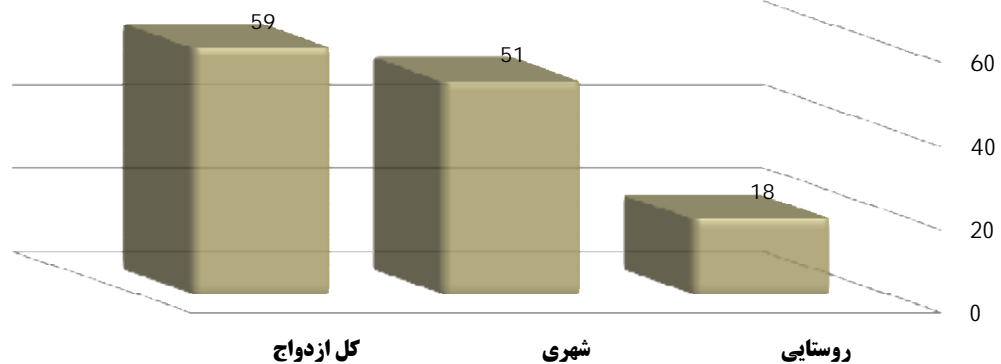

ازدواج های ثبت شده در فروردین سال 1392 به تفکیک شهری و روستایی

ازدواج های ثبت شده به تفکیک شهری و روستایی در فروردین ماه 1392

روستایی	شهری	کل ازدواج	شهرستان
18	51	59	طیسی

\*در فروردین سال 1392 تعداد 59 ازدواج به ثبت رسیده که حدود 74 درصد ازدواج ها در مناطق شهری و 26 درصد آن ها در مناطق روستایی به ثبت رسیده است.