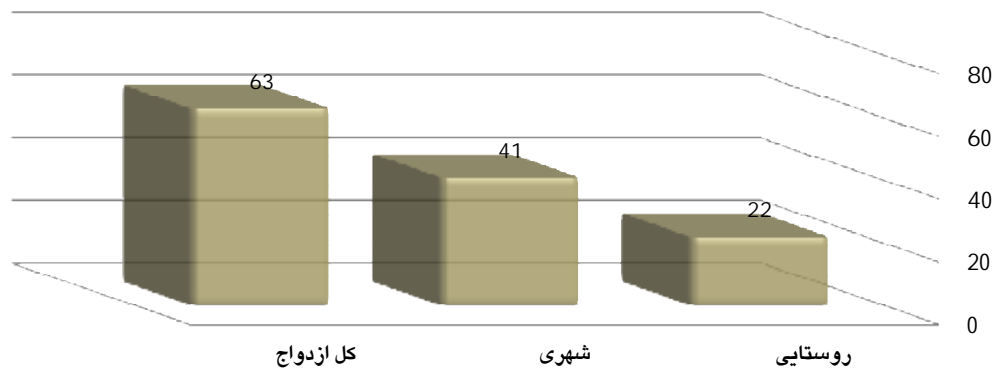

ازدواج های ثبت شده در بهمن سال 1392 به تفکیک شهری و روستایی

ازدواج های ثبت شده به تفکیک شهری و روستایی در بهمن ماه 1392

روستایی	شهری	کل ازدواج	شهرستان
22	41	63	طبرستان