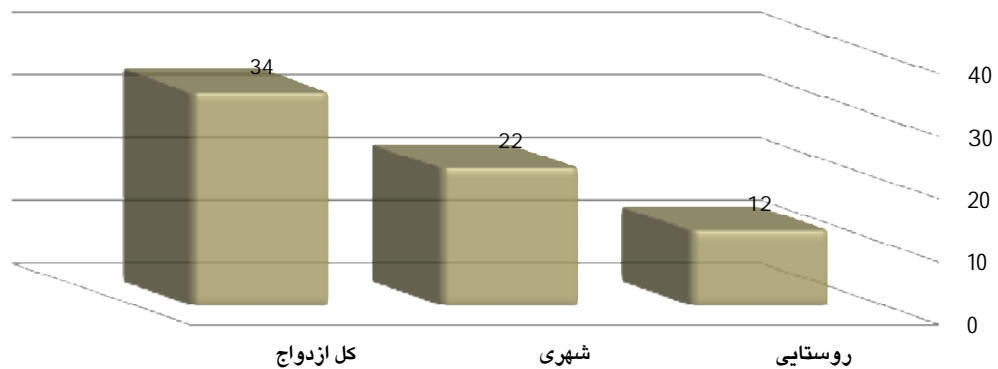

ازدواج های ثبت شده در دی سال 1392 به تفکیک شهری و روستایی

ازدواج های ثبت شده به تفکیک شهری و روستایی در دی ماه 1392

روستایی	شهری	کل ازدواج	شهرستان
12	22	34	طیس