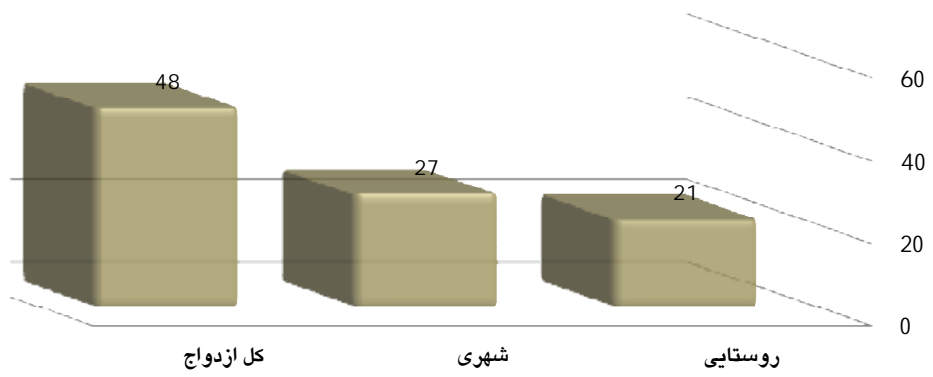

ازدواج های ثبت شده در مهرماه سال 1392 به تفکیک شهری و روستایی

ازدواج های ثبت شده به تفکیک شهری و روستایی در مهر. ماه 1392

روستایی	شهری	کل ازدواج	شهرستان
21	27	48	طیس

1111