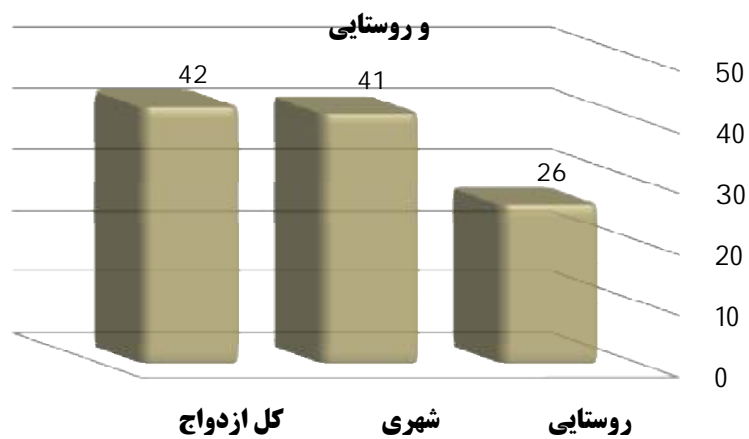

ازدواج های ثبت شده در شهریور سال 1392 به تفکیک شهری

ازدواج های ثبت شده به تفکیک شهری و روستایی در شهریور ماه 1392

روستایی	شهری	کل ازدواج	شهرستان
26	41	42	طبرس