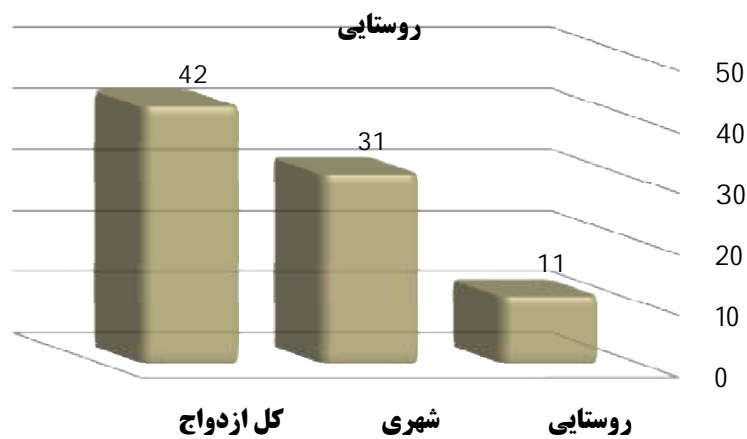

ازدواج های ثبت شده در مرداد سال 1392 به تفکیک شهری و روستایی

ازدواج های ثبت شده به تفکیک شهری و روستایی در مرداد ماه 1392

روستایی	شهری	کل ازدواج	شهرستان
11	31	42	طبرس