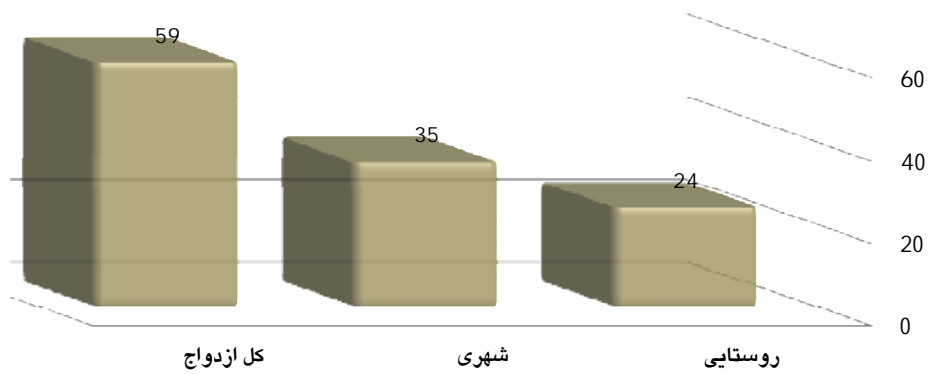

ازدواج های ثبت شده در آبان سال 1392 به تفکیک شهری و روستایی

ازدواج های ثبت شده به تفکیک شهری و روستایی در آبان ماه 1392

روستایی	شهری	کل ازدواج	شهرستان
24	35	59	طیس

1111