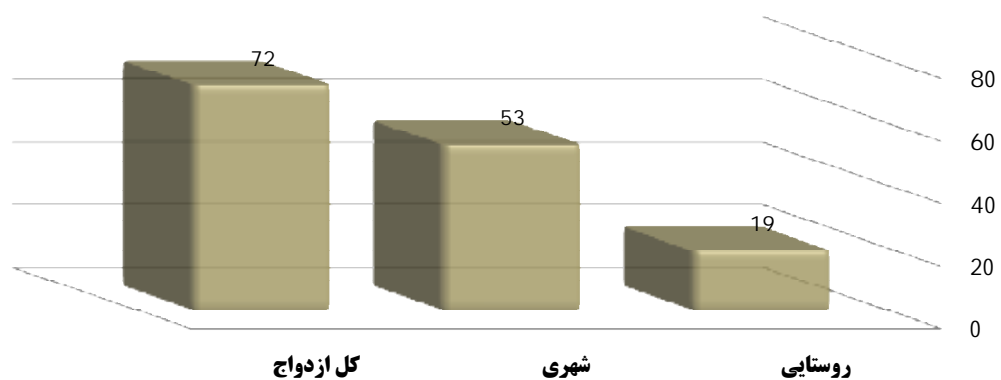

ازدواج های ثبت شده در تیر سال 1391 به تفکیک شهری و روستایی

ازدواج های ثبت شده به تفکیک شهری و روستایی در تیر ماه 1391			
روستایی	شهری	کل ازدواج	شهرستان
19	53	72	طیبه

* در تیر سال 1391 تعداد 72 واقعه ازدواج به ثبت رسیده که حدود 74 درصد ازدواج ها در مناطق شهری و 26 درصد آن ها در مناطق روستایی به ثبت رسیده است.