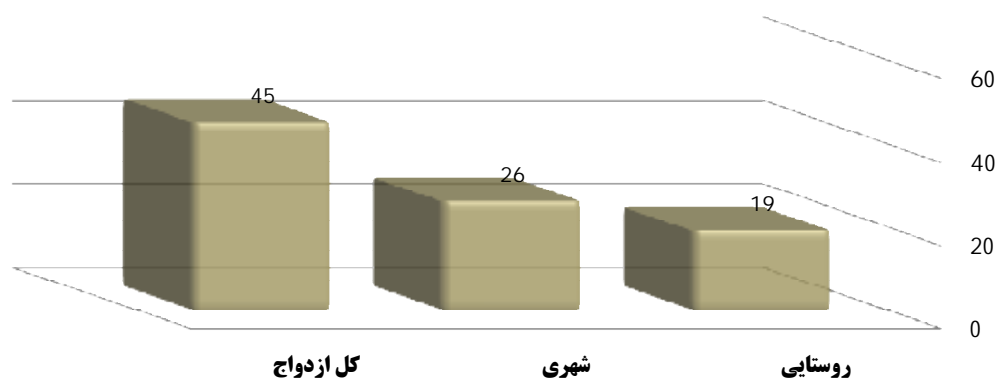

ازدواج های ثبت شده در خرداد سال 1391 به تفکیک شهری و روستایی

ازدواج های ثبت شده به تفکیک شهری و روستایی در خرداد ماه 1391			
روستایی	شهری	کل ازدواج	شهرستان
19	26	45	طیسی

* در خرداد سال 1391 تعداد 45 واقعه ازدواج به ثبت رسیده که حدود 58 درصد ازدواج ها در مناطق شهری و 42 درصد آن ها در مناطق روستایی به ثبت رسیده است.